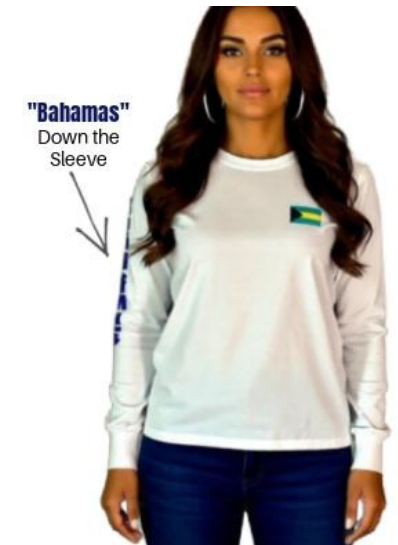

#10019-WHITE
$14.95